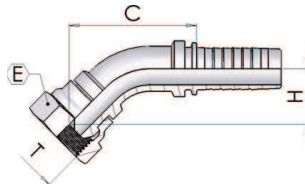

0250

0251

0258

BSP 45° Swept Elbow 60° Cone

(DKR-45°)

Product number	hose I.D.		Dimension				
	in	mm	dash size	T	E	H	C
0251-03-02	3/16	4.8	03	1/8-28	14	15	33
0251-04-02	1/4	6.4	04	1/8-28	14	14	40
0258-04-04	1/4	6.4	04	1/4-19	19	14	39
0258-04-06	1/4	6.4	04	3/8-19	22	16	41
0251-05-04	5/16	7.9	05	1/4-19	19	16	47
0251-06-04	3/8	9.5	06	1/4-19	19	19	50
0258-06-06	3/8	9.5	06	3/8-19	22	17	47
0258-06-08	3/8	9.5	06	1/2-14	27	16	52
0251-08-06	1/2	12.7	08	3/8-19	22	22	63
0258-08-08	1/2	12.7	08	1/2-14	27	19	61
0251-08-10	1/2	12.7	08	5/8-14	30	21	64
0251-08-12	1/2	12.7	08	3/4-14	32	26	67
0251-10-08	5/8	15.9	10	1/2-14	27	24	68
0251-10-10	5/8	15.9	10	5/8-14	30	23	68
0251-10-12	5/8	15.9	10	3/4-14	32	27	72
0251-12-12	3/4	19	12	3/4-14	32	28	88
0251-12-16	3/4	19	12	1-11	38	32	88
0251-16-16	1	25.4	16	1-11	38	30	88
0250-20-20	1.1/4	31.8	20	1.1/4-11	50	40	107
0250-24-24	1.1/2	38.1	24	1.1/2-11	55	51	117
0250-32-32	2	50.8	32	2-11	70	59	146