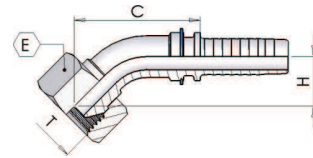

### BSP 45° Swept Elbow 60° Cone

### (DKR-45°)

Product number	hose I.D.		Dimension				
	in	mm	dash size	T	E	H	C
0251-03-02	3/16	4.8	03	1/8-28	14	15	33
0251-04-02	1/4	6.4	04	1/8-28	14	14	40
0258-04-04	1/4	6.4	04	1/4-19	19	14	39
0258-04-06	1/4	6.4	04	3/8-19	22	16	41
0251-05-04	5/16	7.9	05	1/4-19	19	16	47
0251-06-04	3/8	9.5	06	1/4-19	19	19	50
0258-06-06	3/8	9.5	06	3/8-19	22	17	47
0258-06-08	3/8	9.5	06	1/2-14	27	16	52
0251-08-06	1/2	12.7	08	3/8-19	22	22	63
0258-08-08	1/2	12.7	08	1/2-14	27	19	61
0251-08-10	1/2	12.7	08	5/8-14	30	21	64
0251-08-12	1/2	12.7	08	3/4-14	32	26	67
0251-10-08	5/8	15.9	10	1/2-14	27	24	68
0251-10-10	5/8	15.9	10	5/8-14	30	23	68
0251-10-12	5/8	15.9	10	3/4-14	32	27	72
0251-12-12	3/4	19	12	3/4-14	32	28	88
0251-12-16	3/4	19	12	1-11	38	32	88
0251-16-16	1	25.4	16	1-11	38	30	88
0250-20-20	1.1/4	31.8	20	1.1/4-11	50	40	107
0250-24-24	1.1/2	38.1	24	1.1/2-11	55	51	117
0250-32-32	2	50.8	32	2-11	70	59	146