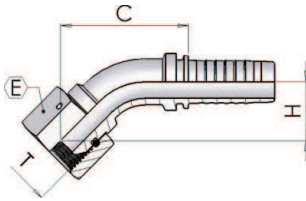

0250

0251

0258

BSP 45° Swept Elbow 60° Cone

(DKR-45°)

Product number	hose I.D.		Dimension				
	in	mm	dash size	T	E	H	C
0251-03-02	3/16	4.8	03	1/8-28	14	15	33
0251-04-02	1/4	6.4	04	1/8-28	14	14	40
0258-04-04	1/4	6.4	04	1/4-19	19	14	39
0258-04-06	1/4	6.4	04	3/8-19	22	16	41
0251-05-04	5/16	7.9	05	1/4-19	19	16	47
0251-06-04	3/8	9.5	06	1/4-19	19	19	50
0258-06-06	3/8	9.5	06	3/8-19	22	17	47
0258-06-08	3/8	9.5	06	1/2-14	27	16	52
0251-08-06	1/2	12.7	08	3/8-19	22	22	63
0258-08-08	1/2	12.7	08	1/2-14	27	19	61
0251-08-10	1/2	12.7	08	5/8-14	30	21	64
0251-08-12	1/2	12.7	08	3/4-14	32	26	67
0251-10-08	5/8	15.9	10	1/2-14	27	24	68
0251-10-10	5/8	15.9	10	5/8-14	30	23	68
0251-10-12	5/8	15.9	10	3/4-14	32	27	72
0251-12-12	3/4	19	12	3/4-14	32	28	88
0251-12-16	3/4	19	12	1-11	38	32	88
0251-16-16	1	25.4	16	1-11	38	30	88
0250-20-20	1.1/4	31.8	20	1.1/4-11	50	40	107
0250-24-24	1.1/2	38.1	24	1.1/2-11	55	51	117
0250-32-32	2	50.8	32	2-11	70	59	146