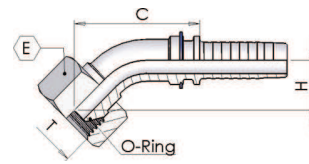

### BSP O'Ring 45° Swept Elbow 60° Cone

### (DKR-OR 45°)

Product number	hose I.D.		Dimension				
	in	mm	dash size	T	E	H	C
0248-04-04	1/4	6.4	04	1/4-19	19	15	41
0248-06-06	3/8	9.5	06	3/8-19	22	15	47
0248-08-08	1/2	12.7	08	1/2-14	27	19	61
0241-12-12	3/4	19	12	3/4-14	32	28	88
0241-16-16	1	25.4	16	1-11	38	32	114