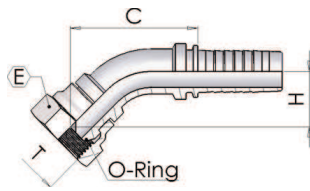

0241

0248

BSP O'Ring 45° Swept Elbow 60° Cone

(DKR-OR 45°)

Product number	hose I.D.		Dimension				
	in	mm	dash size	T	E	H	C
0248-04-04	1/4	6.4	04	1/4-19	19	15	41
0248-06-06	3/8	9.5	06	3/8-19	22	15	47
0248-08-08	1/2	12.7	08	1/2-14	27	19	61
0241-12-12	3/4	19	12	3/4-14	32	28	88
0241-16-16	1	25.4	16	1-11	38	32	114