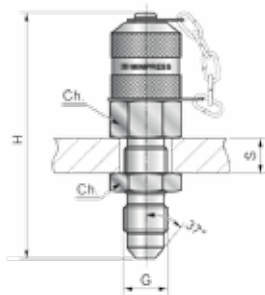

## Złącze pomiarowe grodziowe - JIC 37°

Bulkhead test coupling - JIC 37°

Kod / Code	G	H	Ch	S max	PN [bar]
S11707162C	7/16"-20 UNF	68	17	9	630
S11701220C	1/2"-20 UNF	68	17	9	400
S11709161C	9/16"-18 UNF	69	19	9	315

## Złącze pomiarowe nastawne - JIC 37°

Female swivel test coupling - JIC 37°

Kod / Code	G	H	Ch	Ch1	PN [bar]
S11507163C	7/16"-20 UNF	64	17	14	630
S11512203C	1/2"-20 UNF	65	17	17	400
S11509163C	9/16"-18 UNF	67	17	19	315
S11506163C	3/4"-16 UNF	70	17	22	315