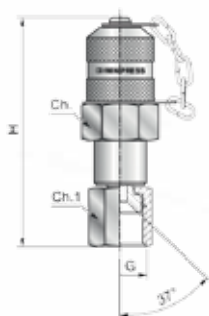

## Złącze pomiarowe grodziowe - JIC 37°

Bulkhead test coupling - JIC 37°

Kod / Code	G	H	Ch	S max	PN [bar]
S11707162C	7/16"-20 UNF	68	17	9	630
S11701220C	1/2"-20 UNF	68	17	9	400
S11709161C	9/16"-18 UNF	69	19	9	315

## Złącze pomiarowe nastawne - JIC 37°

Female swivel test coupling - JIC 37°

Kod / Code	G	H	Ch	Ch1	PN [bar]
S11507163C	7/16"-20 UNF	64	17	14	630
S11512203C	1/2"-20 UNF	65	17	17	400
S11509163C	9/16"-18 UNF	67	17	19	315
S11506163C	3/4"-16 UNF	70	17	22	315

## Żeńskie przyłącze pomiarowe - JIC 37°

Female fixed test coupling - JIC 37°

Kod / Code	G	H	Ch	PN [bar]
S115071FFC	7/16"-20 UNF	63	19	630
S115012FFC	1/2"-20 UNF	63	17	400
S115091FFC	9/16"-18 UNF	66	19	315
S115091FFAIC	3/4"-16 UNF	66	19	315