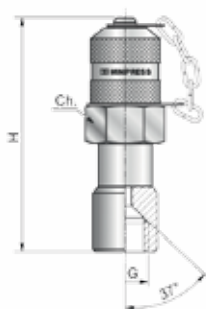

Żeńskie przyłącze pomiarowe - JIC 37°

Female fixed test coupling - JIC 37°

Kod / Code	G	H	Ch	PN [bar]
S115071FFC	7/16"-20 UNF	63	19	630
S115012FFC	1/2"-20 UNF	63	17	400
S115091FFC	9/16"-18 UNF	66	19	315
S115091FFAIC	3/4"-16 UNF	66	19	315

Opcje / Options **O** **P**