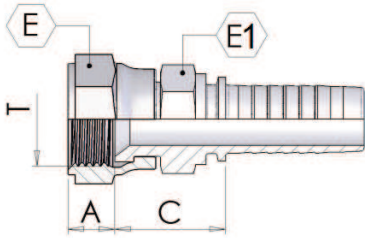

0901D

JIC Female 74° Cone- Double Hexagon

(DKJ)

Product number	hose I.D.		Dimension					
	in	mm	dash size	T	E	E1	C	A
0901D04-04	1/4	6.4	04	7/16-20	15	12	20	8.5
0901D04-05	1/4	6.4	04	1/2-20	17	14	20	9.5
0901D04-06	1/4	6.4	04	9/16-18	19	14	22	9
0901D06-06	3/8	9.5	06	9/16-18	19	17	24	9
0901D06-08	3/8	9.5	06	3/4-16	24	19	26	10.5
0901D08-08	1/2	12.7	08	3/4-16	24	22	26	10.5
0901D08-10	1/2	12.7	08	7/8-14	27	22	27	13
0901D10-10	5/8	15.9	10	7/8-14	27	22	26	13
0901D10-12	5/8	15.9	10	1.1/16-12	32	27	27	13.5
0901D12-12	3/4	19	12	1.1/16-12	32	27	32	13.5
0901D16-16	1	25.4	16	1.5/16-12	38	36	33	15.5