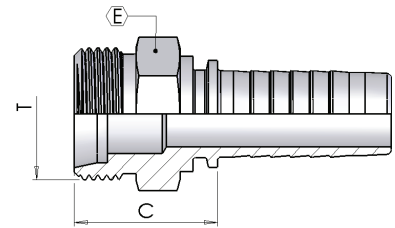

## Metric Male 24° Seat Light

(CEL)

Product number	hose I.D.		Dimension				I.D. Cut-off C
	in	dash size	mm	T	erm.	E	
0500-03-12	3/16	03	4.8	M12-1.5	6	14	22
0500-03-14	3/16	03	4.8	M14-1.5	8	14	22
0500-04-12	1/4	04	6.4	M12-1.5	6	14	23
0500-04-14	1/4	04	6.4	M14-1.5	8	14	22
0500-04-16	1/4	04	6.4	M16-1.5	10	17	23
0500-04-18	1/4	04	6.4	M18-1.5	12	19	24
0500-05-14	5/16	05	7.9	M14-1.5	8	14	22
0500-05-16	5/16	05	7.9	M16-1.5	10	17	23
0500-05-18	5/16	05	7.9	M18-1.5	12	19	24
0500-05-22	5/16	05	7.9	M22-1.5	15	22	25
0500-06-16	3/8	06	9.5	M16-1.5	10	17	23
0500-06-18	3/8	06	9.5	M18-1.5	12	19	24
0500-06-22	3/8	06	9.5	M22-1.5	15	22	25
0500-08-18	1/2	08	12.7	M18-1.5	12	19	25
0500-08-22	1/2	08	12.7	M22-1.5	15	22	26
0500-08-26	1/2	08	12.7	M26-1.5	18	27	27
0500-10-22	5/8	10	15.9	M22-1.5	15	22	26
0500-10-26	5/8	10	15.9	M26-1.5	18	27	27
0500-10-30	5/8	10	15.9	M30-2	22	30	32
0500-12-26	3/4	12	19	M26-1.5	18	27	28
0500-12-30	3/4	12	19	M30-2	22	30	33
0500-16-36	1	16	25.4	M36-2	28	36	32
0500-20-45	1.1/4	20	31.8	M45-2	35	46	36
0500-24-52	1.1/2	24	38.1	M52-2	42	55	38