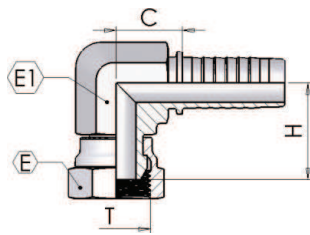

2321

2300

BSP 90° Compact Elbow 60° Cone

Product number	hose I.D.		Dimension					
	in	mm	dash size	T	E	E1	H	C
2321-03-02	3/16	4.8	03	1/8-28	14	12	18	17
2321-03-04	3/16	4.8	03	1/4-19	19	14	20	17
2321-04-04	1/4	6.4	04	1/4-19	19	15	20	19
2321-04-06	1/4	6.4	04	3/8-19	22	17	29	24
2321-05-06	5/16	7.9	05	3/8-19	22	17	23	24
2321-06-06	3/8	9.5	06	3/8-19	22	17	23	23
2321-06-08	3/8	9.5	06	1/2-14	27	19	26	28
2321-08-08	1/2	12.7	08	1/2-14	27	22	27	26
2321-10-10	5/8	15.9	10	5/8-14	30	24	28	29
2321-12-12	3/4	19	12	3/4-14	32	27	32	32
2321-16-16	1	25.4	16	1-11	38	32	36	38
2300-20-20	1.1/4	31.8	20	1.1/4-11	50	-	46	47