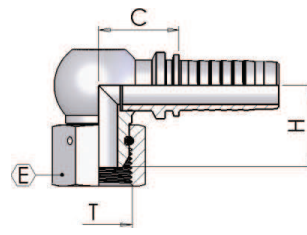

2321

2300

BSP 90° Compact Elbow 60° Cone

Product number	hose I.D.		Dimension					
	in	mm	dash size	T	E	E1	H	C
2321-03-02	3/16	4.8	03	1/8-28	14	12	18	17
2321-03-04	3/16	4.8	03	1/4-19	19	14	20	17
2321-04-04	1/4	6.4	04	1/4-19	19	15	20	19
2321-04-06	1/4	6.4	04	3/8-19	22	17	29	24
2321-05-06	5/16	7.9	05	3/8-19	22	17	23	24
2321-06-06	3/8	9.5	06	3/8-19	22	17	23	23
2321-06-08	3/8	9.5	06	1/2-14	27	19	26	28
2321-08-08	1/2	12.7	08	1/2-14	27	22	27	26
2321-10-10	5/8	15.9	10	5/8-14	30	24	28	29
2321-12-12	3/4	19	12	3/4-14	32	27	32	32
2321-16-16	1	25.4	16	1-11	38	32	36	38
2300-20-20	1.1/4	31.8	20	1.1/4-11	50	-	46	47