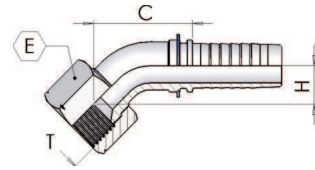

1000

1001

1002

JIC 45° Swept Elbow 74°

(DKJ-45°)

Product number	hose I.D.		Dimension				
	in	mm	dash size	T	E	H	C
1001-03-04	3/16	4.8	03	7/16-20	15	15	33
1001-04-04	1/4	6.4	04	7/16-20	15	13	38
1002-04-05	1/4	6.4	04	1/2-20	17	11	38
1002-04-06	1/4	6.4	04	9/16-18	19	11	38
1001-05-05	5/16	7.9	05	1/2-20	17	17	46
1001-05-06	5/16	7.9	05	9/16-18	19	18	47
1001-06-05	3/8	9.5	06	1/2-20	17	18	49
1001-06-06	3/8	9.5	06	9/16-18	19	17	51
1002-06-08	3/8	9.5	06	3/4-16	22	13	48
1001-06-10	3/8	9.5	06	7/8-14	27	21	54
1001-08-08	1/2	12.7	08	3/4-16	24	22	62
1002-08-10	1/2	12.7	08	7/8-14	27	16	58
1001-08-12	1/2	12.7	08	1.1/16-12	32	25	68
1001-10-10	5/8	15.9	10	7/8-14	27	24	68
1002-10-12	5/8	15.9	10	1.1/16-12	32	18	66
1002-12-12	3/4	19	12	1.1/16-12	32	21	81
1001-12-14	3/4	19	12	1.3/16-12	36	29	84
1001-12-16	3/4	19	12	1.5/16-12	38	28	88
1001-16-16	1	25.4	16	1.5/16-12	38	29	83
1000-20-20	1.1/4	31.8	20	1.5/8-12	50	42	108
1000-24-24	1.1/2	38.1	24	1.7/8-12	55	49	156
1000-32-32	2	50.8	32	2.1/2-12	70	65	142