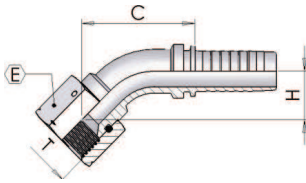

1000

1001

1002

JIC 45° Swept Elbow 74°

(DKJ-45°)

Product number	hose I.D.		Dimension				
	in	mm	dash size	T	E	H	C
1001-03-04	3/16	4.8	03	7/16-20	15	15	33
1001-04-04	1/4	6.4	04	7/16-20	15	13	38
1002-04-05	1/4	6.4	04	1/2-20	17	11	38
1002-04-06	1/4	6.4	04	9/16-18	19	11	38
1001-05-05	5/16	7.9	05	1/2-20	17	17	46
1001-05-06	5/16	7.9	05	9/16-18	19	18	47
1001-06-05	3/8	9.5	06	1/2-20	17	18	49
1001-06-06	3/8	9.5	06	9/16-18	19	17	51
1002-06-08	3/8	9.5	06	3/4-16	22	13	48
1001-06-10	3/8	9.5	06	7/8-14	27	21	54
1001-08-08	1/2	12.7	08	3/4-16	24	22	62
1002-08-10	1/2	12.7	08	7/8-14	27	16	58
1001-08-12	1/2	12.7	08	1.1/16-12	32	25	68
1001-10-10	5/8	15.9	10	7/8-14	27	24	68
1002-10-12	5/8	15.9	10	1.1/16-12	32	18	66
1002-12-12	3/4	19	12	1.1/16-12	32	21	81
1001-12-14	3/4	19	12	1.3/16-12	36	29	84
1001-12-16	3/4	19	12	1.5/16-12	38	28	88
1001-16-16	1	25.4	16	1.5/16-12	38	29	83
1000-20-20	1.1/4	31.8	20	1.5/8-12	50	42	108
1000-24-24	1.1/2	38.1	24	1.7/8-12	55	49	156
1000-32-32	2	50.8	32	2.1/2-12	70	65	142