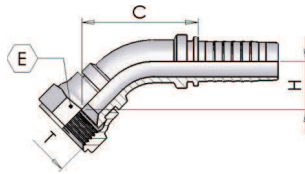

1000

1001

1002

JIC 45° Swept Elbow 74°

(DKJ-45°)

Product number	hose I.D.		Dimension				
	in	mm	dash size	T	E	H	C
1001-03-04	3/16	4.8	03	7/16-20	15	15	33
1001-04-04	1/4	6.4	04	7/16-20	15	13	38
1002-04-05	1/4	6.4	04	1/2-20	17	11	38
1002-04-06	1/4	6.4	04	9/16-18	19	11	38
1001-05-05	5/16	7.9	05	1/2-20	17	17	46
1001-05-06	5/16	7.9	05	9/16-18	19	18	47
1001-06-05	3/8	9.5	06	1/2-20	17	18	49
1001-06-06	3/8	9.5	06	9/16-18	19	17	51
1002-06-08	3/8	9.5	06	3/4-16	22	13	48
1001-06-10	3/8	9.5	06	7/8-14	27	21	54
1001-08-08	1/2	12.7	08	3/4-16	24	22	62
1002-08-10	1/2	12.7	08	7/8-14	27	16	58
1001-08-12	1/2	12.7	08	1.1/16-12	32	25	68
1001-10-10	5/8	15.9	10	7/8-14	27	24	68
1002-10-12	5/8	15.9	10	1.1/16-12	32	18	66
1002-12-12	3/4	19	12	1.1/16-12	32	21	81
1001-12-14	3/4	19	12	1.3/16-12	36	29	84
1001-12-16	3/4	19	12	1.5/16-12	38	28	88
1001-16-16	1	25.4	16	1.5/16-12	38	29	83
1000-20-20	1.1/4	31.8	20	1.5/8-12	50	42	108
1000-24-24	1.1/2	38.1	24	1.7/8-12	55	49	156
1000-32-32	2	50.8	32	2.1/2-12	70	65	142