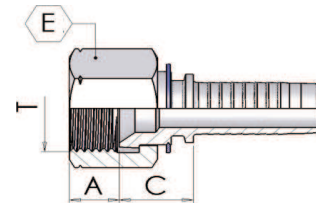

0900

0901

0902

JIC Female 74°

(DKJ)

Product number	hose I.D.		Dimension				
	in	mm	dash size	T	E	Cut-off C	A
0901-03-04	3/16	4.8	03	7/16-20	15	14	8.5
0901-03-05	3/16	4.8	03	1/2-20	17	14	9.5
0901-04-04	1/4	6.4	04	7/16-20	15	14	8.5
0902-04-05	1/4	6.4	04	1/2-20	17	17	9.5
0902-04-06	1/4	6.4	04	9/16-18	19	17	9
0901-04-07	1/4	6.4	04	5/8-18	22	17	11
0901-05-05	5/16	7.9	05	1/2-20	17	17	9.5
0901-05-07	5/16	7.9	05	5/8-18	22	17	11
0901-06-04	3/8	9.5	06	7/16-20	15	15	9
0901-06-05	3/8	9.5	06	1/2-20	17	15	9.5
0901-06-06	3/8	9.5	06	9/16-18	19	16	9
0901-06-07	3/8	9.5	06	5/8-18	22	16	11
0902-06-08	3/8	9.5	06	3/4-16	22	18	10.5
0901-08-08	1/2	12.7	08	3/4-16	24	18	10.5
0902-08-10	1/2	12.7	08	7/8-14	27	20	13
0901-10-10	5/8	15.9	10	7/8-14	27	20	13
0902-10-12	5/8	15.9	10	1.1/16-12	32	20	13.5
0901-12-10	3/4	19	12	7/8-14	27	20	13
0902-12-12	3/4	19	12	1.1/16-12	32	22	13.5
0901-12-14	3/4	19	12	1.3/16-12	36	23	14
0901-12-16	3/4	19	12	1.5/16-12	38	23	15.5
0901-16-12	1	25.4	12	1.1/16-12	32	23	13.5
0901-16-16	1	25.4	16	1.5/16-12	38	24	15.5
0900-16-20	1	25.4	16	1.5/8-12	50	27	16.5
0900-20-20	1.1/4	31.8	20	1.5/8-12	50	28	16.5
0900-20-24	1.1/4	31.8	20	1.7/8-12	55	31	19
0900-24-24	1.1/2	38.1	24	1.7/8-12	55	31	19
0900-32-32	2	50.8	32	2.1/2-12	70	31	20