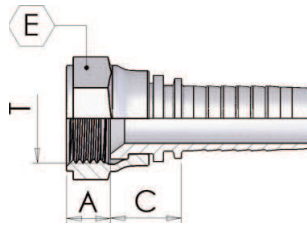

0900

0901

0902

JIC Female 74°

(DKJ)

Product number	hose I.D.		Dimension				
	in	mm	dash size	T	E	Cut-off C	A
0901-03-04	3/16	4.8	03	7/16-20	15	14	8.5
0901-03-05	3/16	4.8	03	1/2-20	17	14	9.5
0901-04-04	1/4	6.4	04	7/16-20	15	14	8.5
0902-04-05	1/4	6.4	04	1/2-20	17	17	9.5
0902-04-06	1/4	6.4	04	9/16-18	19	17	9
0901-04-07	1/4	6.4	04	5/8-18	22	17	11
0901-05-05	5/16	7.9	05	1/2-20	17	17	9.5
0901-05-07	5/16	7.9	05	5/8-18	22	17	11
0901-06-04	3/8	9.5	06	7/16-20	15	15	9
0901-06-05	3/8	9.5	06	1/2-20	17	15	9.5
0901-06-06	3/8	9.5	06	9/16-18	19	16	9
0901-06-07	3/8	9.5	06	5/8-18	22	16	11
0902-06-08	3/8	9.5	06	3/4-16	22	18	10.5
0901-08-08	1/2	12.7	08	3/4-16	24	18	10.5
0902-08-10	1/2	12.7	08	7/8-14	27	20	13
0901-10-10	5/8	15.9	10	7/8-14	27	20	13
0902-10-12	5/8	15.9	10	1.1/16-12	32	20	13.5
0901-12-10	3/4	19	12	7/8-14	27	20	13
0902-12-12	3/4	19	12	1.1/16-12	32	22	13.5
0901-12-14	3/4	19	12	1.3/16-12	36	23	14
0901-12-16	3/4	19	12	1.5/16-12	38	23	15.5
0901-16-12	1	25.4	12	1.1/16-12	32	23	13.5
0901-16-16	1	25.4	16	1.5/16-12	38	24	15.5
0900-16-20	1	25.4	16	1.5/8-12	50	27	16.5
0900-20-20	1.1/4	31.8	20	1.5/8-12	50	28	16.5
0900-20-24	1.1/4	31.8	20	1.7/8-12	55	31	19
0900-24-24	1.1/2	38.1	24	1.7/8-12	55	31	19
0900-32-32	2	50.8	32	2.1/2-12	70	31	20