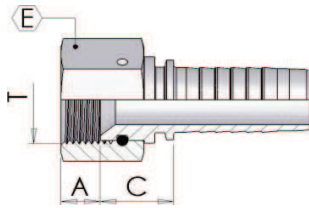

0900

0901

0902

JIC Female 74°

(DKJ)

Product number	hose I.D.		Dimension				
	in	mm	dash size	T	E	Cut-off C	A
0901-03-04	3/16	4.8	03	7/16-20	15	14	8.5
0901-03-05	3/16	4.8	03	1/2-20	17	14	9.5
0901-04-04	1/4	6.4	04	7/16-20	15	14	8.5
0902-04-05	1/4	6.4	04	1/2-20	17	17	9.5
0902-04-06	1/4	6.4	04	9/16-18	19	17	9
0901-04-07	1/4	6.4	04	5/8-18	22	17	11
0901-05-05	5/16	7.9	05	1/2-20	17	17	9.5
0901-05-07	5/16	7.9	05	5/8-18	22	17	11
0901-06-04	3/8	9.5	06	7/16-20	15	15	9
0901-06-05	3/8	9.5	06	1/2-20	17	15	9.5
0901-06-06	3/8	9.5	06	9/16-18	19	16	9
0901-06-07	3/8	9.5	06	5/8-18	22	16	11
0902-06-08	3/8	9.5	06	3/4-16	22	18	10.5
0901-08-08	1/2	12.7	08	3/4-16	24	18	10.5
0902-08-10	1/2	12.7	08	7/8-14	27	20	13
0901-10-10	5/8	15.9	10	7/8-14	27	20	13
0902-10-12	5/8	15.9	10	1.1/16-12	32	20	13.5
0901-12-10	3/4	19	12	7/8-14	27	20	13
0902-12-12	3/4	19	12	1.1/16-12	32	22	13.5
0901-12-14	3/4	19	12	1.3/16-12	36	23	14
0901-12-16	3/4	19	12	1.5/16-12	38	23	15.5
0901-16-12	1	25.4	12	1.1/16-12	32	23	13.5
0901-16-16	1	25.4	16	1.5/16-12	38	24	15.5
0900-16-20	1	25.4	16	1.5/8-12	50	27	16.5
0900-20-20	1.1/4	31.8	20	1.5/8-12	50	28	16.5
0900-20-24	1.1/4	31.8	20	1.7/8-12	55	31	19
0900-24-24	1.1/2	38.1	24	1.7/8-12	55	31	19
0900-32-32	2	50.8	32	2.1/2-12	70	31	20