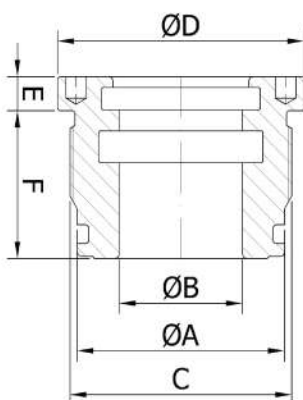

Dławnica *Pilot boss*

TG

• Materiał G25/oleo

Material G25/oleo

• Ciśnienie robocze do 210 bar

Working pressure up to 210 bar

Dane techniczne *Technical data*

Kod <i>Code</i>	ØA	ØB	C	ØD	E	F	Waga <i>Weight</i>
							Kg
TG 08003550	80	35	M 85x2	92	10	50	1,88
TG 08004050	80	40	M 85x2	92	10	50	1,73
TG 08004550	80	45	M 85x2	92	10	50	1,58
TG 08005050	80	50	M 85x2	92	10	50	1,42
TG 08006050	80	60	M 85x2	92	10	50	1,37
TG 08503550	85	35	M 90x2	100	10	50	2,15
TG 08504050	85	40	M 90x2	100	10	50	2,00
TG 08504550	85	45	M 90x2	100	10	50	1,85
TG 08505050	85	50	M 90x2	100	10	50	1,67
TG 09004050	90	40	M 95x2	105	10	50	2,31
TG 09004550	90	45	M 95x2	105	10	50	2,16
TG 09005050	90	50	M 95x2	105	10	50	1,99
TG 09006050	90	60	M 95x2	105	10	50	1,57
TG 10004070	100	40	M 105x2	115	12	70	4,14
TG 10004570	100	45	M 105x2	115	12	70	3,94
TG 10005070	100	50	M 105x2	115	12	70	3,71
TG 10005670	100	56	M 105x2	115	12	70	3,68
TG 10006070	100	60	M 105x2	115	12	70	3,13
TG 10007070	100	70	M 105x2	115	12	70	3,08
TG 11004560	110	45	M 115x2	125	12	60	4,60
TG 11005060	110	50	M 115x2	125	12	60	4,40
TG 11006070	110	60	M 115x2	125	12	70	4,90
TG 11007070	110	70	M 115x2	125	12	70	4,70
TG 11008070	110	80	M 115x2	125	12	70	4,50
TG 12004570	120	45	M125x2	140	12	70	6,16
TG 12006070	120	60	M 125x2	140	12	70	5,30
TG 12007070	120	70	M 125x2	140	12	70	4,57
TG 12506080	125	60	M 130x2	145	12	80	6,63
TG 12507080	125	70	M 130x2	145	12	80	5,83
TG 14007080	140	70	M 145x2	160	12	80	9,12
TG 14008080	140	80	M 145x2	160	12	80	8,40
TG 15007090	150	70	M 155x2	170	12	90	10,58
TG 15008090	150	80	M 155x2	170	12	90	9,75
TG 16008090	160	80	M 165x2	180	12	90	13,10
TG 16009090	160	90	M 165x2	180	12	90	12,07