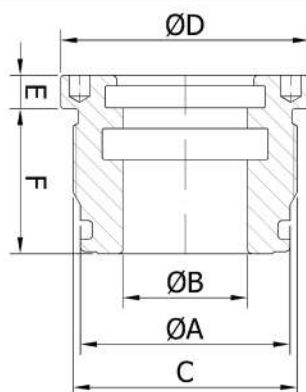

Dławnica *Pilot boss*

TG

• Materiał G25/oleo

Material G25/oleo

• Ciśnienie robocze do 210 bar

Working pressure up to 210 bar

Dane techniczne *Technical data*

Kod <i>Code</i>	ØA	ØB	C	ØD	E	F	Waga <i>Weight</i>
							Kg
TG 03202027	32	20	M 36x1,5	42	6	27	0,17
TG 03502032	35	20	M 39x1,5	45	8	32	0,19
TG 03502232	35	22	M 39x1,5	45	8	32	0,17
TG 04002032	40	20	M 44x1,5	50	8	32	0,28
TG 04002232	40	22	M 44x1,5	50	8	32	0,26
TG 04002532	40	25	M 44x1,5	50	8	32	0,23
TG 04502232	45	22	M 49x1,5	55	8	32	0,36
TG 04502532	45	25	M 49x1,5	55	8	32	0,33
TG 05002535	50	25	M 54x1,5	60	8	35	0,46
TG 05002835	50	28	M54x1,5	60	8	35	0,44
TG 05003035	50	30	M 54x1,5	60	8	35	0,39
TG 05003535	50	35	M 54x1,5	60	8	35	0,29
TG 05503035	55	30	M 60x1,5	65	8	35	0,54
TG 05503535	55	35	M 60x1,5	65	8	35	0,45
TG 06002540	60	25	M 64x1,5	70	10	40	0,90
TG 06003040	60	30	M 64x1,5	70	10	40	0,80
TG 06003540	60	35	M 64x1,5	70	10	40	0,70
TG 06004040	60	40	M 64x1,5	70	10	40	0,60
TG 06303040	63	30	M 68x1,5	73	10	40	1,08
TG 06303540	63	35	M 68x1,5	73	10	40	0,98
TG 06303640	63	36	M 68x1,5	73	10	40	0,81
TG 06304040	63	40	M 68x1,5	73	10	40	0,62
TG 06503040	65	30	M 69x1,5	75	10	40	1,25
TG 06503540	65	35	M 69x1,5	75	10	40	1,11
TG 06504040	65	40	M 69x1,5	75	10	40	0,98
TG 06504540	65	45	M 69x1,5	75	10	40	0,63
TG 07003040	70	30	M 74x1,5	80	10	40	1,17
TG 07003540	70	35	M 74x1,5	80	10	40	1,06
TG 07004040	70	40	M 74x1,5	80	10	40	0,94
TG 07004540	70	45	M 74x1,5	80	10	40	0,76
TG 07005040	70	50	M 74x1,5	80	10	50	0,66
TG 07503050	75	30	M 80x2	90	10	50	1,72
TG 07503550	75	35	M 80x2	90	10	50	1,62
TG 07504050	75	40	M 80x2	90	10	50	1,46
TG 07504550	75	45	M 80x2	90	10	50	1,33
TG 08003050	80	30	M 85x2	92	10	50	2,25