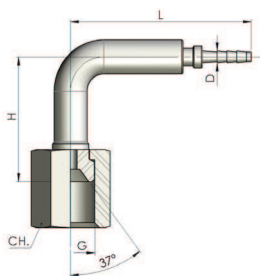

Raccordo femmina girevole connessione JIC 74° tipo DKJ

Swivel female fitting JIC 74° connection type DKJ

Tubo / Hose	G	L	Ch	D	Codice/Ref.
RD2	7/16-20 UNF*	25	14	2.0	39160000
	1/2-20 UNF	26	17	2.0	39120000
	3/8-24 UNF*	24.5	12	2.0	3938J000
	9/16-18 UNF	28.5	17	2.0	3991J000
RD3	7/16-20 UNF	29	14	3.0	39160003
	1/2-20 UNF	30	17	3.0	39120003
	3/8-24 UNF	27	12	3.0	3938J003
	9/16-18 UNF	32.5	17	3.0	3991J003
RD4	7/16-20 UNF*	28	14	4.0	39160004
	1/2-20 UNF	30	17	4.0	39120004
	3/8-24 UNF	28.5	12	4.0	3938J004

* Disponibili in acciaio inossidabile/ Available in Stainless steel

45°						
Tubo / Hose	G	H	L	Ch	D	Codice/Ref.
RD2	7/16-20 UNF	13	46.5	14	2.0	39160040
	1/2-20 UNF	13	46.5	17	2.0	39120040
	3/8-24 UNF	13	46.5	12	2.0	3938J040
	9/16-18 UNF	15.5	54.5	17	2.0	3991J040
RD3	7/16-20 UNF	13	46.5	14	3.0	39160043
	1/2-20 UNF	13	51.5	17	3.0	39120043
	3/8-24 UNF	13	51.5	12	3.0	3938J043
RD4	7/16-20 UNF	13	51.5	14	4.0	39160044
	1/2-20 UNF	13	51.5	17	4.0	39120044
	3/8-24 UNF	13	51.5	12	4.0	3938J044

90°						
Tubo / Hose	G	H	L	Ch	D	Codice/Ref.
RD2	7/16-20 UNF*	25	37	14	2.0	39160090
	1/2-20 UNF	25	36.5	17	2.0	39120090
	3/8-24 UNF	24	40	12	2.0	3938J090
RD3	7/16-20 UNF	24.5	45	14	3.0	39160093
	1/2-20 UNF	25	41.5	17	3.0	39120093
RD4	3/8-24 UNF	24	40	12	3.0	3938J093
	7/16-20 UNF*	24.5	45	14	4.0	39160094
	1/2-20 UNF	25	41.5	17	4.0	39120094
	3/8-24 UNF	24	40	12	4.0	3938J094