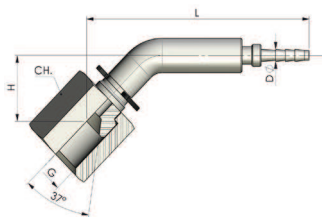

Raccordo femmina girevole connessione JIC 74° tipo DKJ

Swivel female fitting JIC 74° connection type DKJ

Tubo / Hose	G	L	Ch	D	Codice/Ref.
RD2	7/16-20 UNF*	25	14	2.0	39160000
	1/2-20 UNF	26	17	2.0	39120000
	3/8-24 UNF*	24.5	12	2.0	3938J000
	9/16-18 UNF	28.5	17	2.0	3991J000
RD3	7/16-20 UNF	29	14	3.0	39160003
	1/2-20 UNF	30	17	3.0	39120003
	3/8-24 UNF	27	12	3.0	3938J003
	9/16-18 UNF	32.5	17	3.0	3991J003
RD4	7/16-20 UNF*	28	14	4.0	39160004
	1/2-20 UNF	30	17	4.0	39120004
	3/8-24 UNF	28.5	12	4.0	3938J004

* Disponibili in acciaio inossidabile/ Available in Stainless steel

45°						
Tubo / Hose	G	H	L	Ch	D	Codice/Ref.
RD2	7/16-20 UNF	13	46.5	14	2.0	39160040
	1/2-20 UNF	13	46.5	17	2.0	39120040
	3/8-24 UNF	13	46.5	12	2.0	3938J040
	9/16-18 UNF	15.5	54.5	17	2.0	3991J040
RD3	7/16-20 UNF	13	46.5	14	3.0	39160043
	1/2-20 UNF	13	51.5	17	3.0	39120043
	3/8-24 UNF	13	51.5	12	3.0	3938J043
RD4	7/16-20 UNF	13	51.5	14	4.0	39160044
	1/2-20 UNF	13	51.5	17	4.0	39120044
	3/8-24 UNF	13	51.5	12	4.0	3938J044

90°						
Tubo / Hose	G	H	L	Ch	D	Codice/Ref.
RD2	7/16-20 UNF*	25	37	14	2.0	39160090
	1/2-20 UNF	25	36.5	17	2.0	39120090
	3/8-24 UNF	24	40	12	2.0	3938J090
RD3	7/16-20 UNF	24.5	45	14	3.0	39160093
	1/2-20 UNF	25	41.5	17	3.0	39120093
RD4	3/8-24 UNF	24	40	12	3.0	3938J093
	7/16-20 UNF*	24.5	45	14	4.0	39160094
	1/2-20 UNF	25	41.5	17	4.0	39120094
	3/8-24 UNF	24	40	12	4.0	3938J094