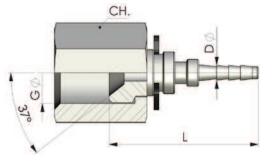

Raccordo femmina girevole connessione JIC 74° tipo DKJ

Swivel female fitting JIC 74° connection type DKJ

Tubo / Hose	G	L	Ch	D	Codice/Ref.
RD2	7/16-20 UNF*	25	14	2.0	39160000
	1/2-20 UNF	26	17	2.0	39120000
	3/8-24 UNF*	24.5	12	2.0	3938J000
	9/16-18 UNF	28.5	17	2.0	3991J000
RD3	7/16-20 UNF	29	14	3.0	39160003
	1/2-20 UNF	30	17	3.0	39120003
	3/8-24 UNF	27	12	3.0	3938J003
	9/16-18 UNF	32.5	17	3.0	3991J003
RD4	7/16-20 UNF*	28	14	4.0	39160004
	1/2-20 UNF	30	17	4.0	39120004
	3/8-24 UNF	28.5	12	4.0	3938J004

* Disponibili in acciaio inossidabile/ Available in Stainless steel

45°						
Tubo / Hose	G	H	L	Ch	D	Codice/Ref.
RD2	7/16-20 UNF	13	46.5	14	2.0	39160040
	1/2-20 UNF	13	46.5	17	2.0	39120040
	3/8-24 UNF	13	46.5	12	2.0	3938J040
	9/16-18 UNF	15.5	54.5	17	2.0	3991J040
RD3	7/16-20 UNF	13	46.5	14	3.0	39160043
	1/2-20 UNF	13	51.5	17	3.0	39120043
	3/8-24 UNF	13	51.5	12	3.0	3938J043
RD4	7/16-20 UNF	13	51.5	14	4.0	39160044
	1/2-20 UNF	13	51.5	17	4.0	39120044
	3/8-24 UNF	13	51.5	12	4.0	3938J044

90°						
Tubo / Hose	G	H	L	Ch	D	Codice/Ref.
RD2	7/16-20 UNF*	25	37	14	2.0	39160090
	1/2-20 UNF	25	36.5	17	2.0	39120090
	3/8-24 UNF	24	40	12	2.0	3938J090
RD3	7/16-20 UNF	24.5	45	14	3.0	39160093
	1/2-20 UNF	25	41.5	17	3.0	39120093
RD4	3/8-24 UNF	24	40	12	3.0	3938J093
	7/16-20 UNF*	24.5	45	14	4.0	39160094
	1/2-20 UNF	25	41.5	17	4.0	39120094
	3/8-24 UNF	24	40	12	4.0	3938J094