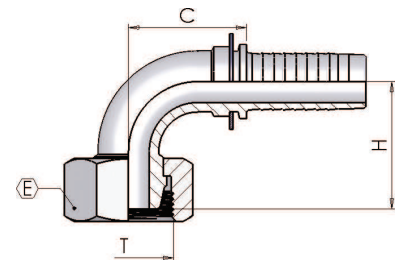

0135

90° Metric Swept Elbow 24° Seat Light Multiseal

(DKL-90°)

Product number	hose I.D.		Dimension					I.D.
	in	dash size	mm	T	erm.	E	H	Cut-off C
0135-04-14	1/4	04	6.4	M14-1.5	8	17	25	25
0135-04-16	1/4	04	6.4	M16-1.5	10	19	24	26
0135-05-16	5/16	05	7.9	M16-1.5	10	19	29	32
0135-06-18	3/8	06	9.5	M18-1.5	12	22	30	36
0135-08-22	1/2	08	12.7	M22-1.5	15	27	38	41